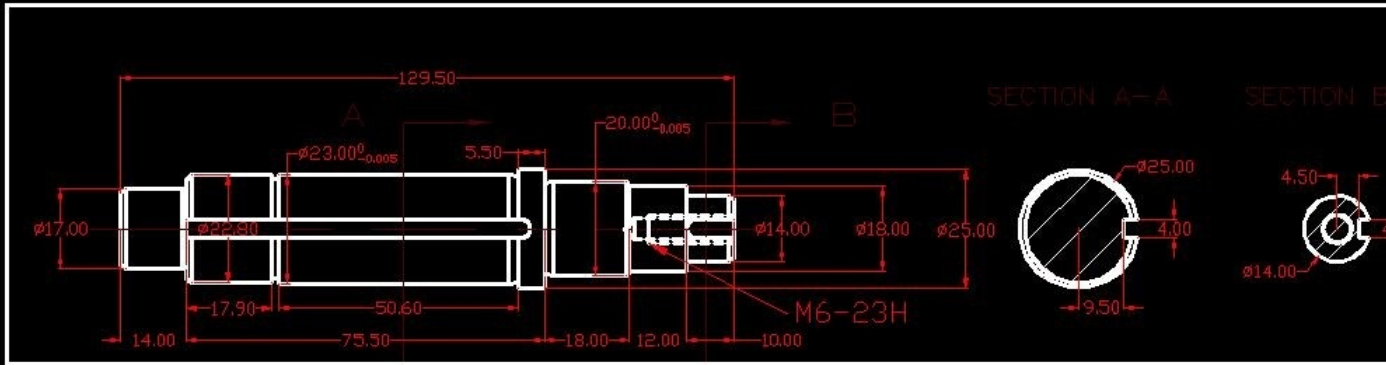

<http://www.xedien.info/>
Tel: 0934 61 68 46