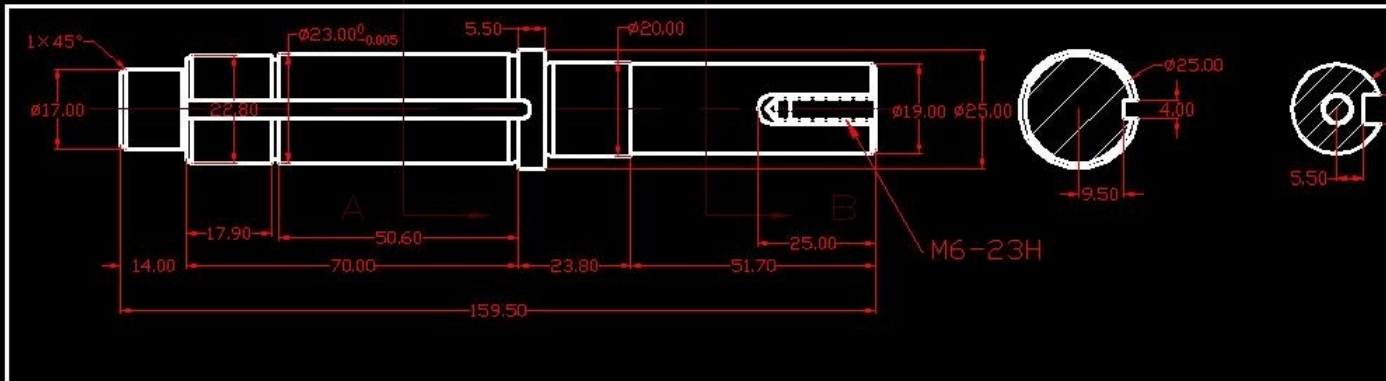

500W, 600W, 800W, 1000W, 1500W, 2000W, 2500W, 3000W, 5000W, 10000W
từ khóa: xe ô tô điện, ô tô điện, động cơ BLDC, xe máy điện, thuy n đ n c nh