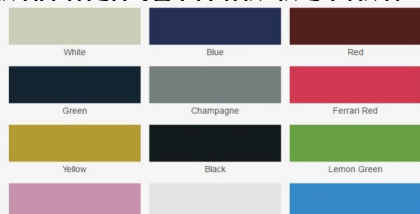

Đi n t

H th ng gi m sóc

K t h p nh p và th t th y l c

Bánh xe và l p

Bánh xe 8 inch, l p xe 18x8.50-8

Bánh xe 10 inch , l p xe 205/50-10

**Hình nh s n ph m:**

Bảng màu xe có thể lựa chọn